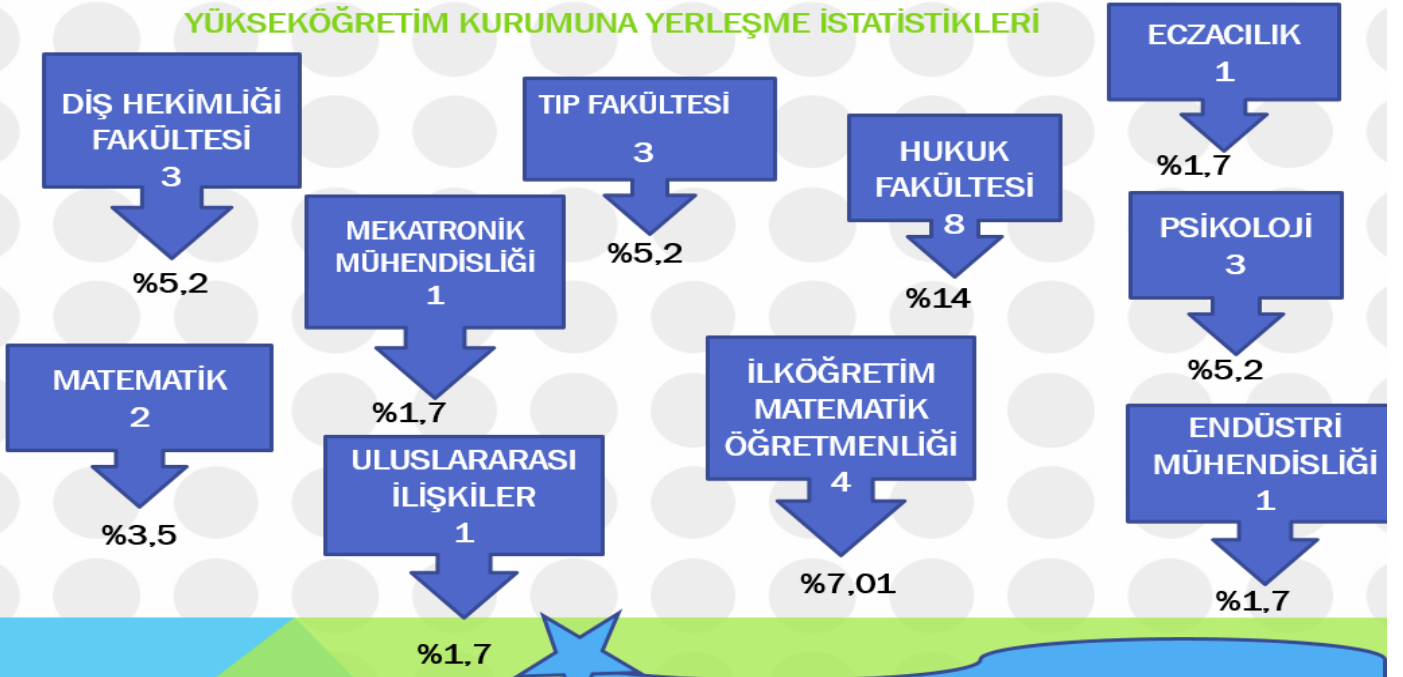

2018-2019 EĞİTİM ÖĞRETİM YILI
YÜKSEKÖĞRETİM KURUMUNA YERLEŞME İSTATİSTİKLERİ

- ✓ 136 Öğrenci YKS 'e katılmıştır.
- ✓ Yerleşen öğrenci sayımız 57 dir. (%41,9)
- ✓ 2 Öğrencimiz Ek Yerleşmeden Yerleşmiştir.