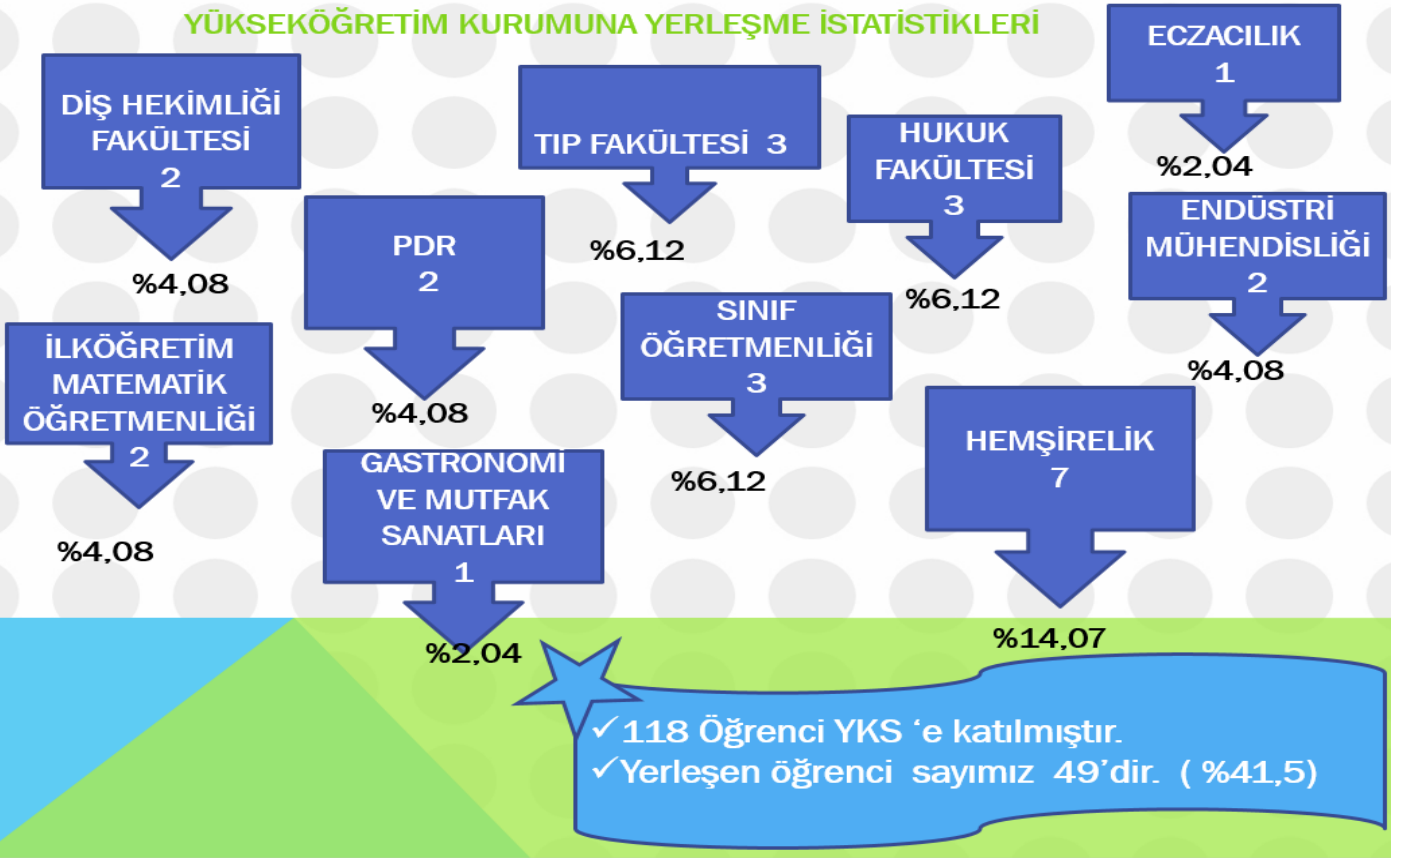

2020-2021 EĞİTİM ÖĞRETİM YILI
YÜKSEKÖĞRETİM KURUMUNA YERLEŞME İSTATİSTİKLERİ

2020-2021 EĞİTİM ÖĞRETİM YILI

TÜRKÇE
ÖĞRETMENLİĞİ

1

%2,04

BİYOMEDİKAL
MÜHENDİSLİĞİ

1

%2,04

İKTİSAT

1

%2,04

MATEMATİK

1

%2,04

AĞIZ VE DİŞ
SAĞLIĞI

1